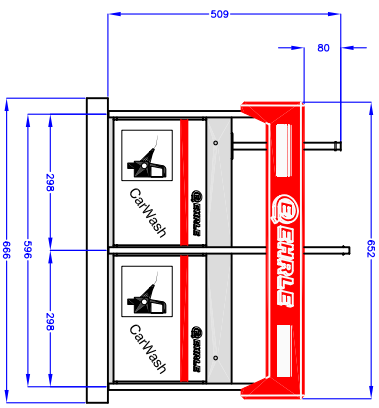

EHRLE CarWash 5 Waschboxen + 1 Freiwaschplatz (5 WashBays + 1 Open WashBay)

Alla Maße in cm
Alle dimensions in cm