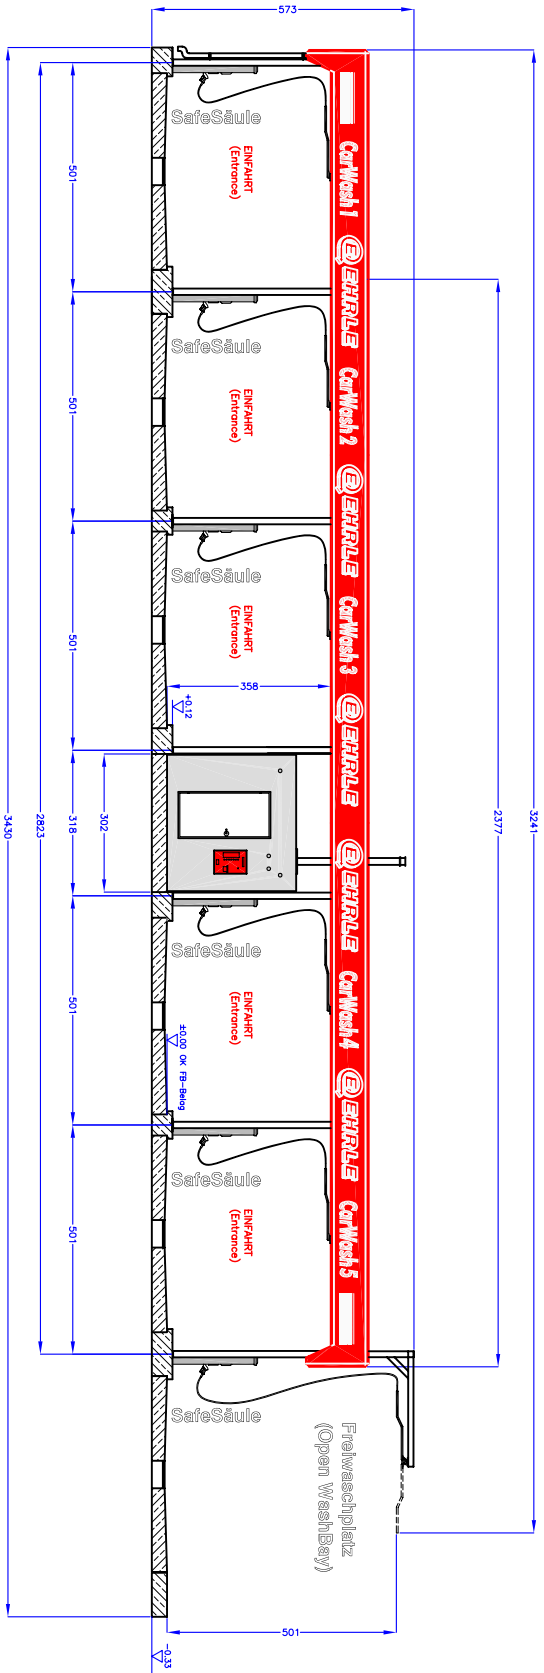

EHRLE CarWash 5 Waschboxen + 1 Freiwaschplatz (5 WashBays + 1 Open WashBay)

Alla Maße in cm
Alle dimensions in cm