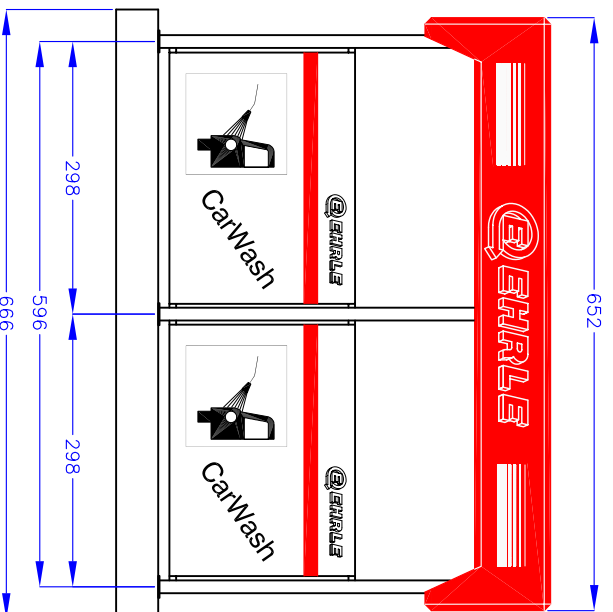

EHRLE CarWash 4 Waschboxen (4 WashBays)

Diese Zeichnung, an der wir uns Eigentum und Urheberrecht vorbehalten, darf ohne unsere Genehmigung weder vervielfältigt, noch dritten Personen, insbesondere Wettbewerbern bekannt gegeben werden. Mißbräuchliche Benutzung macht gesetzlich strafbar und schadenersatzpflichtig.

Alle Maße in cm
All dimensions in cm

EHRLE		Reinigungstechnik GmbH		Maststab 1 : 20 A0		CAD-Nr. Z-5-00007	
Siemensstr. 9		89257 Illertissen		Bezeichnung		EHRLE CarWash	
Datum		Name		Größe		4 Platzanlage SB-CarWash Vers. 2in2	
Bearb. 20.10.03 U.Chlar		Korn		Zeichnungs-Nr.		4 Boy Self Service CarWash Vers. 2in2	
Ident-Nr.		Version		Blatt Nr.		Blatt ges	
Zust. Änderung		Datum		Korn		2in2	