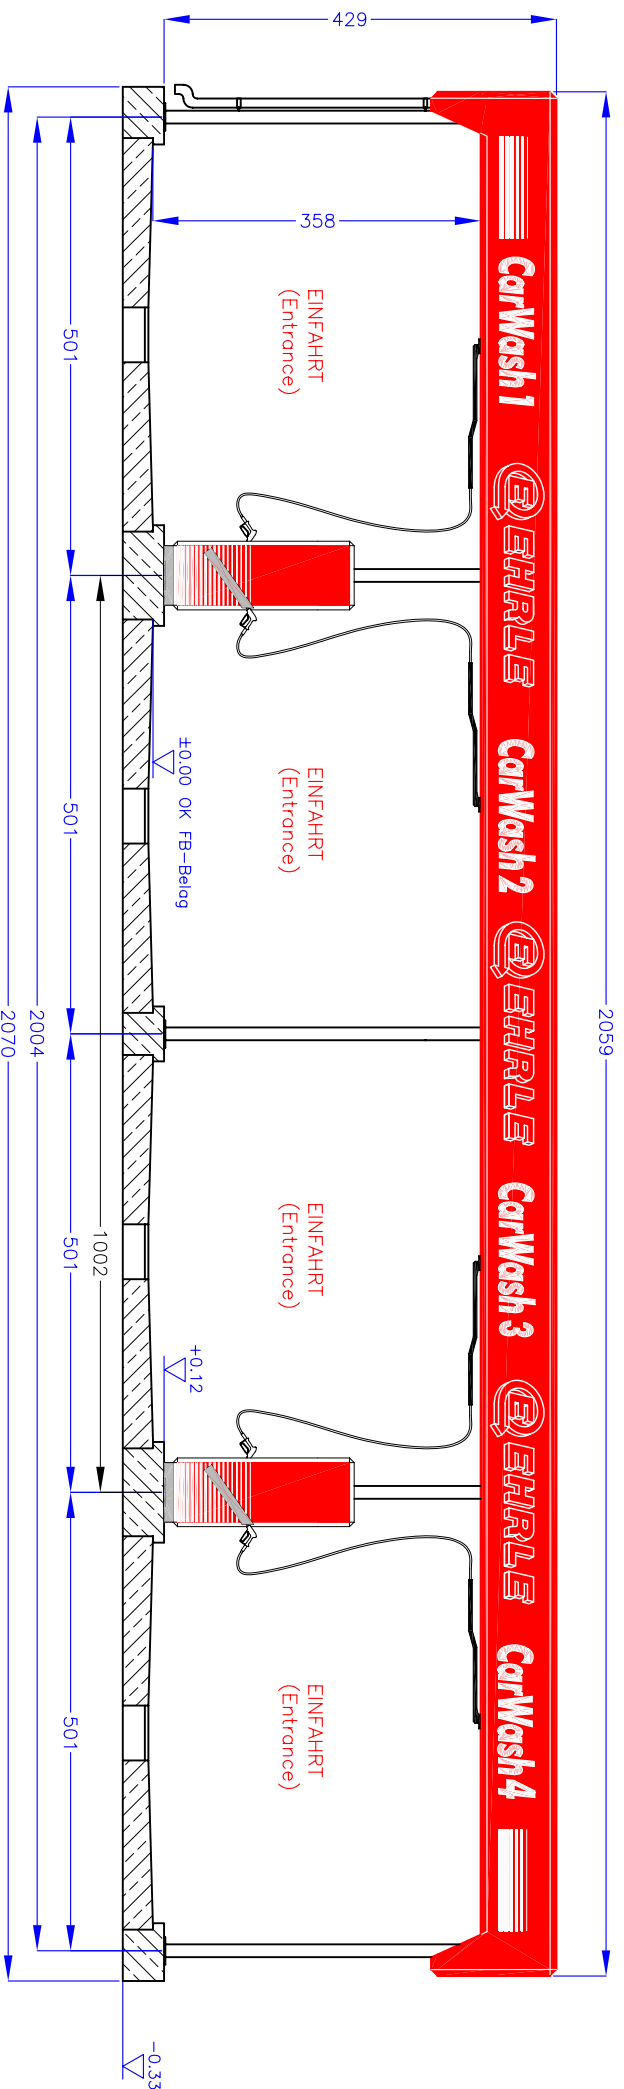

EHRLE CarWash 4 Waschboxen (4 WashBays)

Diese Zeichnung, an der wir uns Eigentum und Urheberrecht vorbehalten, darf ohne unsere Genehmigung weder vervielfältigt, noch dritten Personen, insbesondere Wettbewerbern bekannt gegeben werden. Mißbräuchliche Benutzung macht gesetzlich strafbar und schadenersatzpflichtig.

Alle Maße in cm
All dimensions in cm

EHRLE		Reinigungstechnik GmbH		Maststab 1 : 20 A0		CAD-Nr. Z-5-00007	
Siemensstr. 9		89257 Illertissen		Bezeichnung		EHRLE CarWash	
Datum		Name		Größe		4 Platzanlage SB-CarWash Vers. 2in2	
Bearb. 20.10.03 U.Chlar		Korn		Zeichnungs-Nr.		4 Boy Self Service CarWash Vers. 2in2	
Ident-Nr.		Version		Blatt Nr.		Blatt ges	
Zust. Änderung		Datum		Korn		2in2	