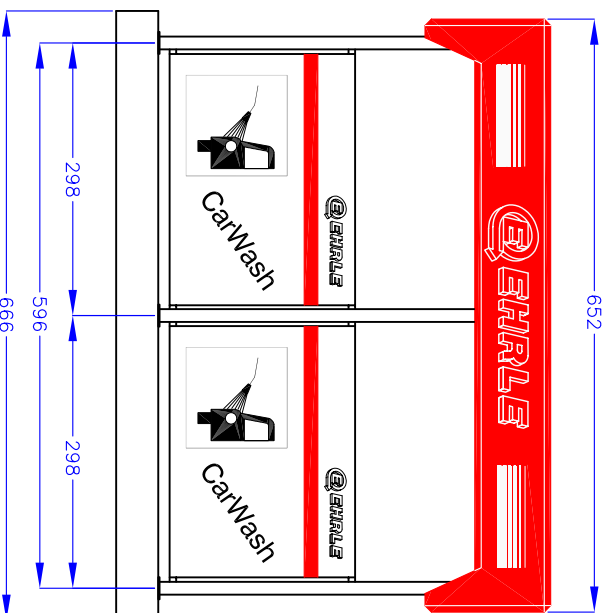

EHRLE CarWash 3 Waschboxen (3 WashBays)

Alle Maße in cm
All dimensions in cm

Diese Zeichnung, an der wir uns Eigentum und Urheberrecht vorbehalten, darf ohne unsere Genehmigung weder vervielfältigt, noch dritten Personen, insbesondere Wettbewerbern bekannt gegeben werden. Mißbräuchliche Benutzung macht gesetzlich strafbar und schadenersatzpflichtig.

EHRLE		Reinigungstechnik GmbH		Maststab 1 : 20 A0		CAD-Nr. Z-5-00003	
Siemensstr. 9 89257 Illertissen		Bezeichnung EHRLE CarWash		3 Platzanlage SB-CarWash Vers. 3in1		Blatt Nr.	
Datum		Norm		Gruppe		Blatt ges	
Gepr.		Zeichnungs-Nr.		Version			
Korn		3 Boy Self Service CarWash Vers. 3in1		3in1			
Zust.		Ident-Nr.					
Änderung		Datum					