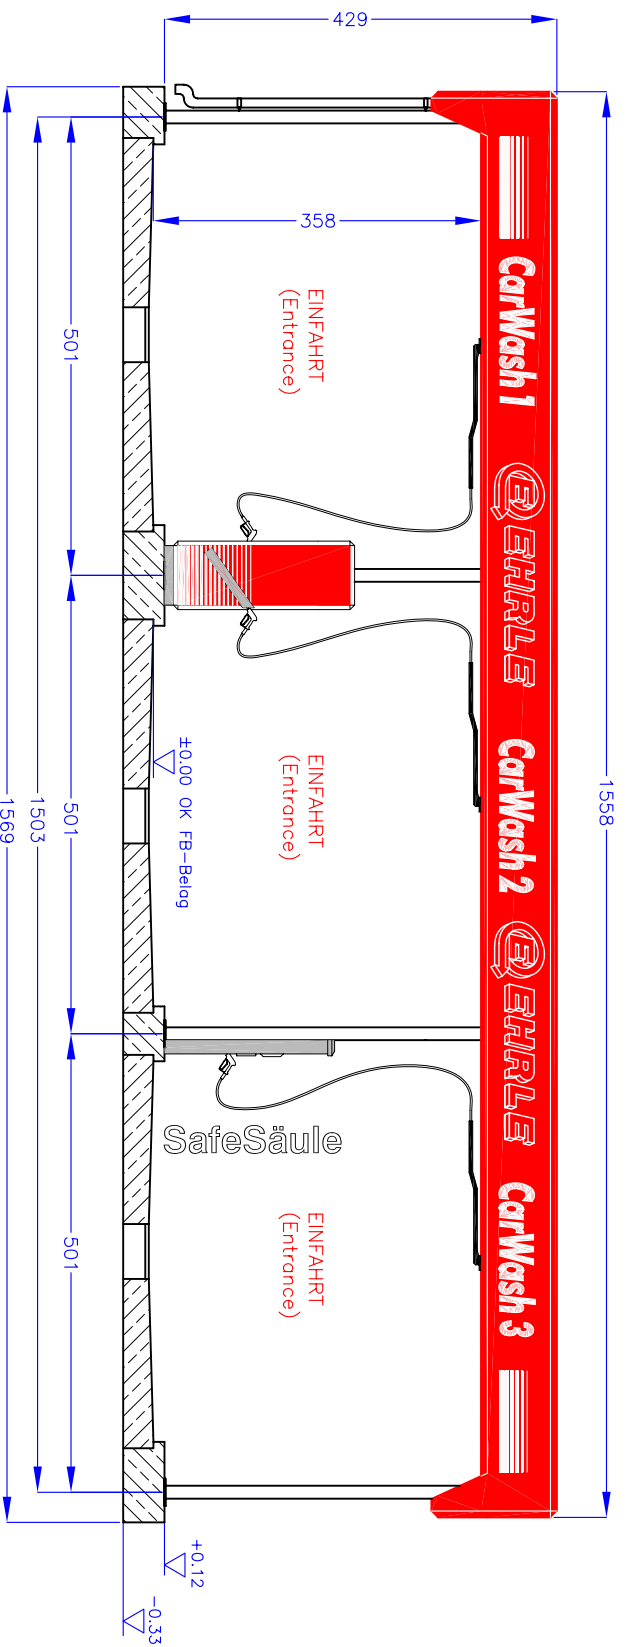

EHRLE CarWash 3 Waschboxen (3 WashBays)

Alle Maße in cm
All dimensions in cm

Diese Zeichnung, an der wir uns Eigentum und Urheberrecht vorbehalten, darf ohne unsere Genehmigung weder vervielfältigt, noch dritten Personen, insbesondere Wettbewerbern bekannt gegeben werden. Mißbräuchliche Benutzung macht gesetzlich strafbar und schadenersatzpflichtig.

EHRLE		Reinigungstechnik GmbH		Maststab 1 : 20 A0		CAD-Nr. Z-5-00003	
Siemensstr. 9 89257 Illertissen		Bezeichnung EHRLE CarWash		3 Platzanlage SB-CarWash Vers. 3in1		Blatt Nr.	
Datum		Norm		Gruppe		Blatt ges	
Gepr.		Zeichnungs-Nr.		Version			
Korn		3 Boy Self Service CarWash Vers. 3in1		3in1			
Zust.		Ident-Nr.					
Änderung		Datum					