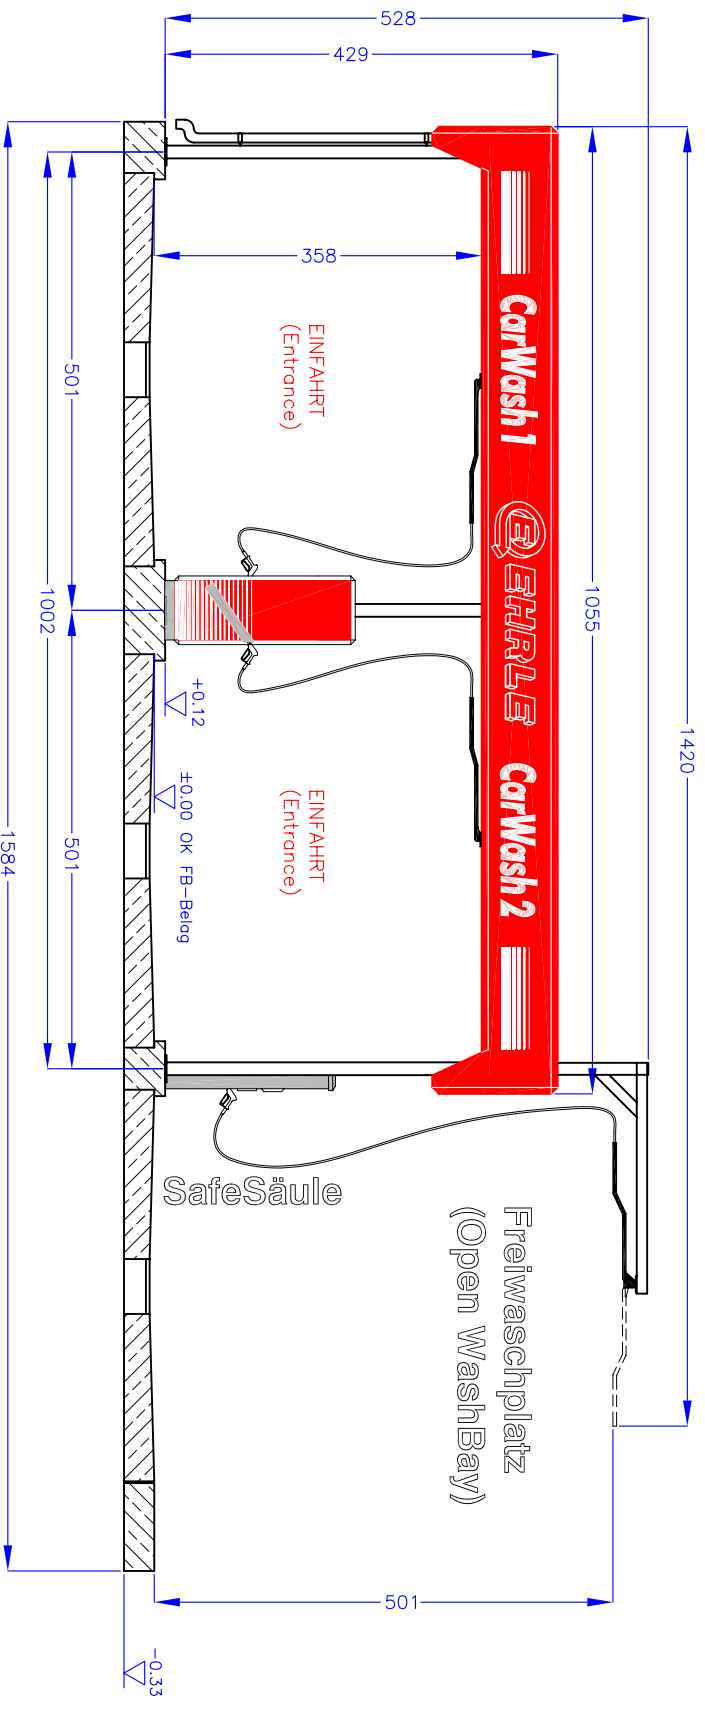

EHRLE CarWash 2 Waschboxen + 1 Freiwaschplatz (2 WashBays + 1 Open Wash Bay)

All dimensions in cm

EHRLE		Reinigungstechnik GmbH		Maßstab 1 : 20 A0		CAD-Nr. Z-5-00002	
Siemensstr. 9 89257 Illertissen		Bezeichnung EHRLE CarWash		2+1 Platzanlage SB-CarWash Vers. 3in1		Baur Nr.	
Datum 10.10.03		Zeichnungs-Nr. U-0147		2+1 Bay Self Service CarWash Vers. 3in1		Baur Nr.	
Gründer		Gründer		Gründer		Baur Nr.	
Ident-Nr.		Ident-Nr.		Version 3in1		Baur Nr.	
Änderung		Datum		Version		Baur Nr.	