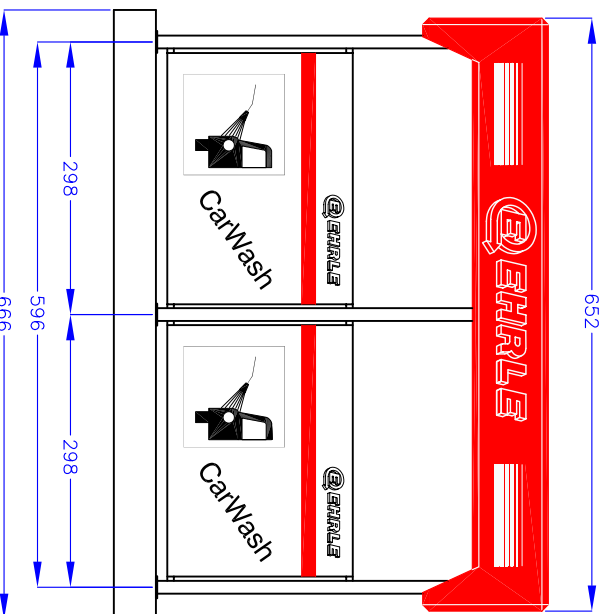

EHRLE CarWash 2 Waschboxen + 1 Freiwaschplatz (2 WashBays + 1 Open Wash Bay)

All dimensions in cm

EHRLE		Reinigungstechnik GmbH		Maßstab 1 : 20 A0		CAD-Nr. Z-5-00002	
Siemensstr. 9 89257 Illertissen		Bezeichnung EHRLE CarWash		2+1 Platzanlage SB-CarWash Vers. 3in1		Baur Nr.	
Datum 10.10.03		Zeichnungs-Nr. U-0147		2+1 Bay Self Service CarWash Vers. 3in1		Baur Nr.	
Gründer		Gründer		Gründer		Baur Nr.	
Ident-Nr.		Ident-Nr.		Version 3in1		Baur Nr.	
Änderung		Datum		Version		Baur Nr.	